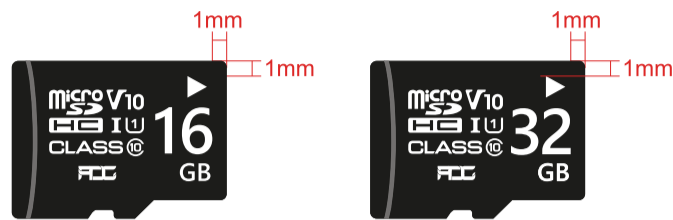

# PDGMSD-16D PDGMSD-32D

チップ	MLC (32GB)
書き換え寿命	約10,000回
参照: 1日平均4時間撮影 3分に1度書き込みを行った場合	約125日/4か月
アクセススピード	読み込み時 最大70MB/s
	書き込み時 最大35MB/s

Professional Driving Gear

16 GB

書き換えに強い MLCチップ 採用

CLASS 10 UHS-I 対応

## ドライブレコーダーに最適!

Adapter

16 GB

PHOTO 約3200枚

MOVIE 約2時間40分

MUSIC 約4000曲

PHOTO 約3200枚

MOVIE 約2時間40分

MUSIC 約4000曲

MLCチップのSDカードは TLCチップと比較した場合

長寿命 高耐久

アクセス スピードが速い

データの 保持性が高い

容量	16GB	32GB	保証期間
写真*1	約3200枚	約6400枚	ご購入より 1年
動画*2	約2時間40分	約5時間20分	
音楽*3	約4000曲	約8000曲	

※1. デジカメ1200万画素。解像度、圧縮率によって異なります。  
※2. フルHDで録画した場合。 ※3. 1曲あたり128Kbps/4分として計算。