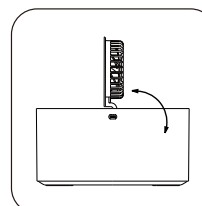

ミスト範囲…約10畳

平均ミスト噴霧量…片口30ml/h
…両口60ml/h

使用方法 (給水とスポンジ交換)

1. 手動で90°前後の角度を自由に調整できます。
お好みの角度でご使用ください。

2. ファンを最大角度まで持ち上げ、タンクに水を入れてください。

1. 扇風機を最大の角度まで持ち上げる。

2. 本体を取り出す。

3. チューブからコットンスティックを取り出し、新しいものと交換します。