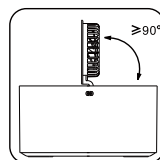

ファン風量調節ボタン

1回クリック：低レベル風量/2回クリック：中レベル風量/3回クリック：高レベル風量
ファンを停止するにはもう一度クリックします。(ファンレベル表示灯に風量レベル灯が表示されます。)

TypeC入力端子

※ケーブルは付属のものをお使いください。
※USB電源は5V/2A以上のものをお使いください。
※AC/DC充電器は市販品をお買い求めください
満充電で約4*時間噴霧可能です。
*片口連続噴霧+サーキュレーター風速1で駆動の場合

ミスト範囲…約10畳

平均ミスト噴霧量…片口30ml/h
…両口60ml/h

使用方法 (給水とスポンジ交換)

1. 手動で90°前後の角度を自由に調整できます。
お好みの角度でご使用ください。

2. ファンを最大角度まで持ち上げ、タンクに水を入れてください。

1. 扇風機を最大の角度まで持ち上げる。

2. 本体を取り出す。

3. チューブからコットンスティックを取り出し、新しいものと交換します。