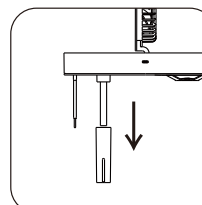

ミスト範囲…約10畳

平均ミスト噴霧量…片口30ml/h
…両口60ml/h

使用方法 (給水とスポンジ交換)

1. 手動で90°前後の角度を自由に調整できます。
お好みの角度でご使用ください。

2. ファンを最大角度まで持ち上げ、タンクに水を入れてください。

1. 扇風機を最大の角度まで持ち上げる。

2. 本体を取り出す。

3. チューブからコットンスティックを取り出し、新しいものと交換します。