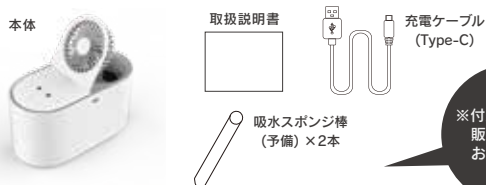

F6 1.7L ファン付超音波加湿器

F6 1.7L FAN & HUMID FIER

取扱説明書

この度は本製品をお買い求め頂き誠にありがとうございます。
ご使用前に必ずこの説明書をよくお読みください。

品番：KA030-WH/NV (ホワイト/ネイビー 共通)

同梱物

本製品には本体の他、下記付属品が同梱されております。
開封後必ずご確認ください。

※付属品のみの販売は行っておりません。

本製品はファンと加湿器の機能を組み合わせたデスクトップファンです。Type-Cケーブルによる充電モード付き。高品質なブラシレスモーターとダブルナノメータースプレー技術を採用、低電力で大風量。それは効率的に空気の循環を促進し、乾燥と電子放射を減らし、静電気を排除し、あなたのまわりを清潔で安全に保ちます。家庭にもオフィスにも適しています。

各部名称と操作方法

電源表示ランプ

使用中：ファンレベルに応じて緑点灯
電池残量不足：中3つが緑点滅します。
※少し充電が残っている場合
左の緑ランプが点滅し、ファンが1瞬動作したりします。
→充電してください。
充電中：赤ランプ点滅
フル充電：赤ランプ点灯

ファンレベル表示灯

左から低、中、高レベル表示灯が緑色に点灯

リセットボタン

押すと電源オフになり、すべてのボタンが無効になります。
1度充電をすると通常モードになります。

左ミストキー

一回押すと連続噴霧します。
もう一回押すと3秒間噴霧し、3秒間停止してまた繰り返す間欠噴霧になります。
もう一回押すと噴霧が停止します。

右ミストキー

一回押すと連続噴霧します。
もう一回押すと3秒間噴霧し、3秒間停止してまた繰り返す間欠噴霧になります。
もう一回押すと噴霧が停止します。