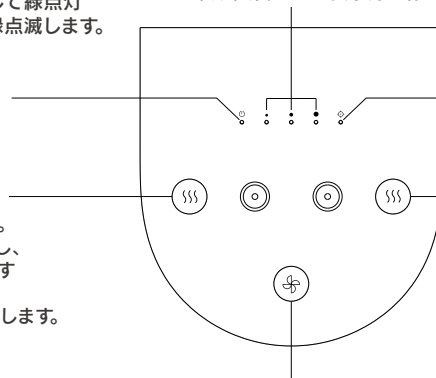

ファンレベル表示灯

左から低、中、高レベル表示灯が緑色に点灯

リセットボタン

押すと電源オフになり、すべてのボタンが無効になります。
1度充電をすると通常モードになります。

左ミストキー

一回押すと連続噴霧します。
もう一回押すと3秒間噴霧し、3秒間停止してまた繰り返す間欠噴霧になります。
もう一回押すと噴霧が停止します。

右ミストキー

一回押すと連続噴霧します。
もう一回押すと3秒間噴霧し、3秒間停止してまた繰り返す間欠噴霧になります。
もう一回押すと噴霧が停止します。