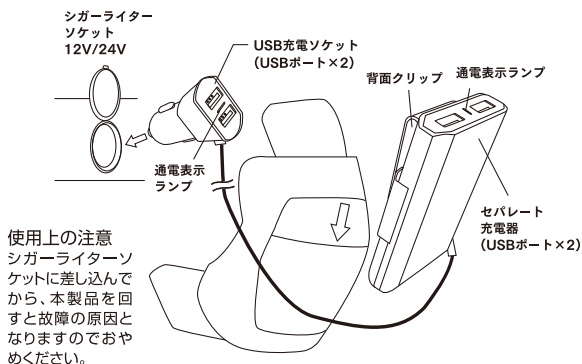

取扱説明書

この度は、本製品をお買い求め頂きましてありがとうございます。製品を安全に正しくお使い頂くために、ご使用前に必ず取り扱い説明書をよくお読みください。お読みになったあとは、いつでも見られるところに必ず保管してください。

お使いになる前に

- 本製品はUSBポートを2ヶ所持ったDC充電器です。充電する機器に対応したUSBケーブル(別売)を使って、各種機器に充電することができます。
- 充電する際は、車のエンジンをかけてから行ってください。
- USB2.0/1.1対応機器以外はお使いになれません。
- 端末の機種や他の接続機器により複数台同時に充電が出来ない場合があります。

各部の名称

使用上の注意
シガーライターソケットに差し込んでから、本製品を回すと故障の原因となりますのでおやめください。

各種機器に充電する

- 充電用ケーブル(別売)を本製品のUSBポートに接続した後、車のシガーライターソケットに差し込み、もう一方を充電する機器に接続します。機器によってコネクタの形状が異なりますので、充電する機器に付属するケーブルを使うか別途お買い求めください。

※本製品は車載用で出力は12V/24V車専用です。充電する機器の定格をご確認の上、ご利用ください。

メモリは控えをお取りください。

携帯電話やパソコンなどに記載された各種メモリは何らかの原因で消失する可能性があります。本製品を使用時に万が一メモリが消失しても弊社は一切の責任を負いません。必ずメモリの控えを取ってからご利用ください。重要な情報は控えを取っておくことをお勧めします。

製品仕様

材質	ABS+PC
出力	DC5V/2.4A×4 (TOTAL 9.6A)
USBポート	4ポート

コード長	1.6m
重さ	100g
サイズ	[ソケット部分] H:55×W:30×D:20mm [セパレート充電器部分] H:80×W:50×D:25mm