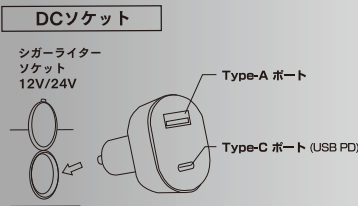

POWER DELIVERY 対応

自動認識
Smart IC
搭載

DC CHARGER
DC充電器

IQOS3/
IQOS3MULTI
対応
IQOS2.4/2.4Plusにも
対応しております

急速充電器 TYPE-C & USB-A

車内でも速い

TYPE-C
×1
USB-A
×1

MAX
28.5w5.1A
PD TypeC + USB-A

TYPE-C ×1	3.0A 5V 15w	2.0A 9V 18w	1.5A 12V 18w	USB-A ×1	5V MAX 2.1A
--------------	-----------------------	-----------------------	------------------------	-------------	-----------------------

12V/24V車 専用

製品特長

POWER DELIVERY (本製品の場合)

USB Power Delivery(PD)は充電のための新しい規格です。従来、充電電圧は5V固定でしたが、PDはより高い電圧を利用します。PDは端末機器に適した電圧へ自動的に切り替えて充電します。従来より高い電圧を利用するPDの登場で端末機器の充電時間を大幅に短縮することを実現しました。

※PD方式で充電するにはご利用の端末機器がPDに対応している必要があります。対応していない端末機器は、従来の充電方式(電圧5V)で充電します。
・iPadなどの大容量のものはフル充電できません。
・USB PD(Power Delivery)はUSB電力供給の拡張規格です。

ご利用の機器がType-C規格に準拠していることを確かめの上、お求めください。

スマートIC機能搭載

内蔵されたICが、Apple、Android、その他の機器を見分けて、接続されている機器に最適な充電を行います!※
※ただし、お手持ちのケーブルによって機能が使えない場合がございます。

製品仕様

[本体] ●電源:DC12V / 24V ●使用温度範囲:5°C~35°C [USB充電端子]
●本体サイズ:H68×W40×D28(mm)
Type-Cポート 出力:PD 5V3A/9V2A/12V1.5A
Type-Aポート 出力:5V/2.1A